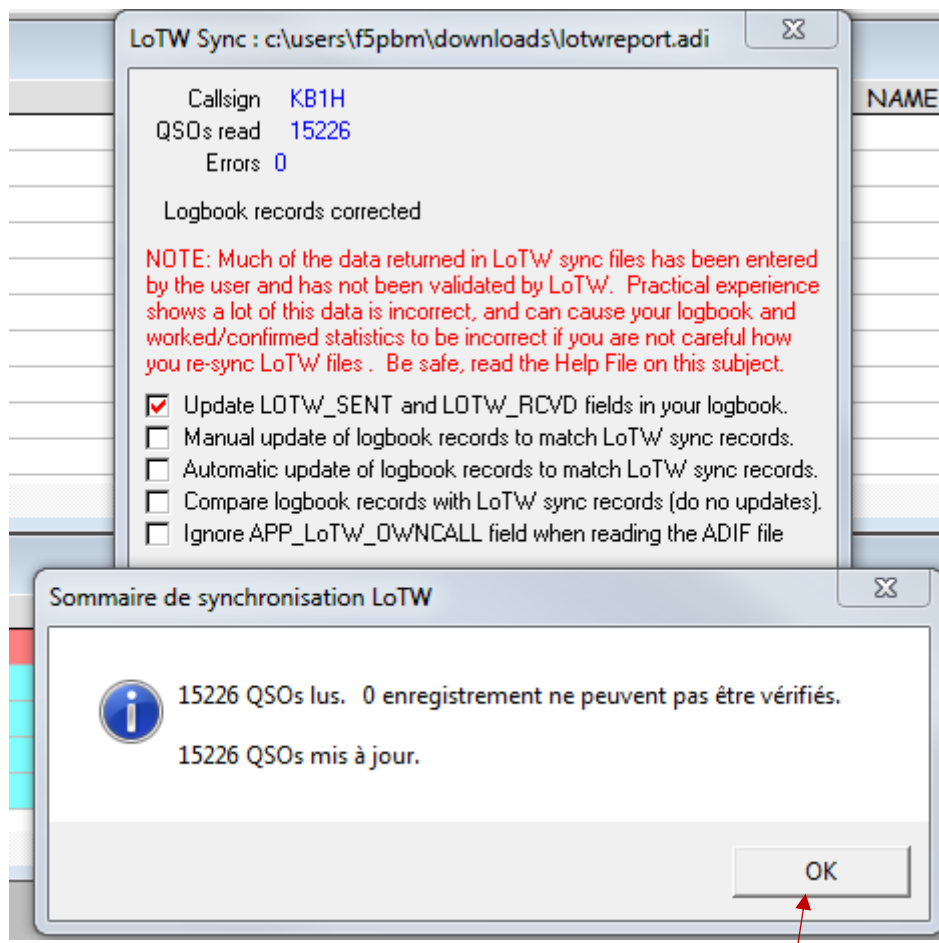

Cocher seulement Update LOTW_SENT and LOTW_RCDV fields in your logbook.

Clic sur **Start** et attendre le transfert