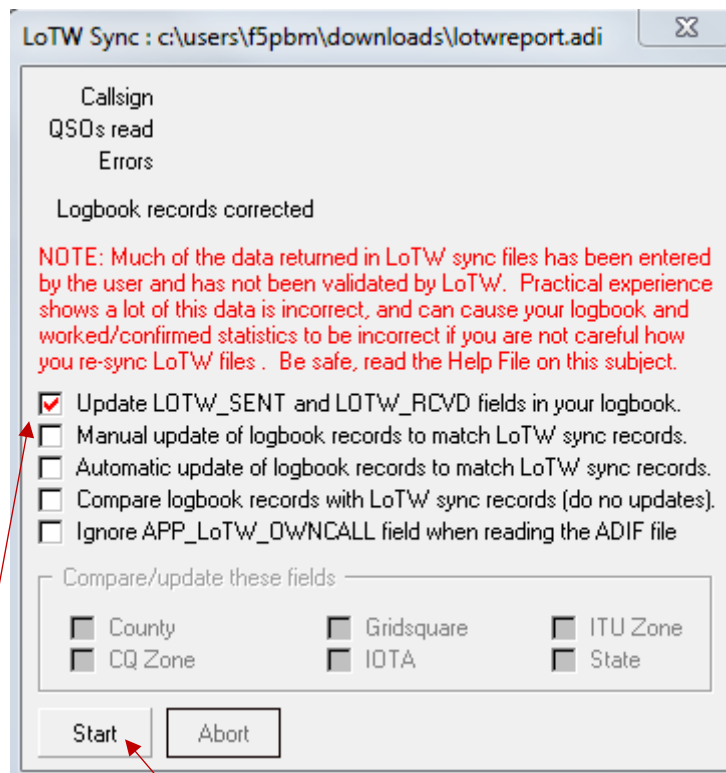

lotwreport.adf

Afficher tous les téléchargements...

Après quelques instants un fichier lotwreport.adf sera créer dans le dossier téléchargement de votre ordinateur

Le fichier **lotwreport** située dans Téléchargements sera ensuite importé dans votre carnet de trafic Logger32

Comment insérer le fichier lotwreport dans Logger32

Double clic sur l'icône **Logger32**

Après ouverture de Logger32 Clic sur **Fichier** et **Synchroniser Lotw**

Rechercher votre fichier **lotwreport** dans **Téléchargements** et faire double clic sur le fichier **lotwreport**

Cocher seulement Update LOTW_SENT and LOTW_RCDV fields in your logbook.

Clic sur **Start** et attendre le transfert

Après le transfert une fenêtre s'ouvre (Sommaire de synchronisation Lotw) faire OK

Logbook page (C:\LOGGER32\LOGBOOK32)