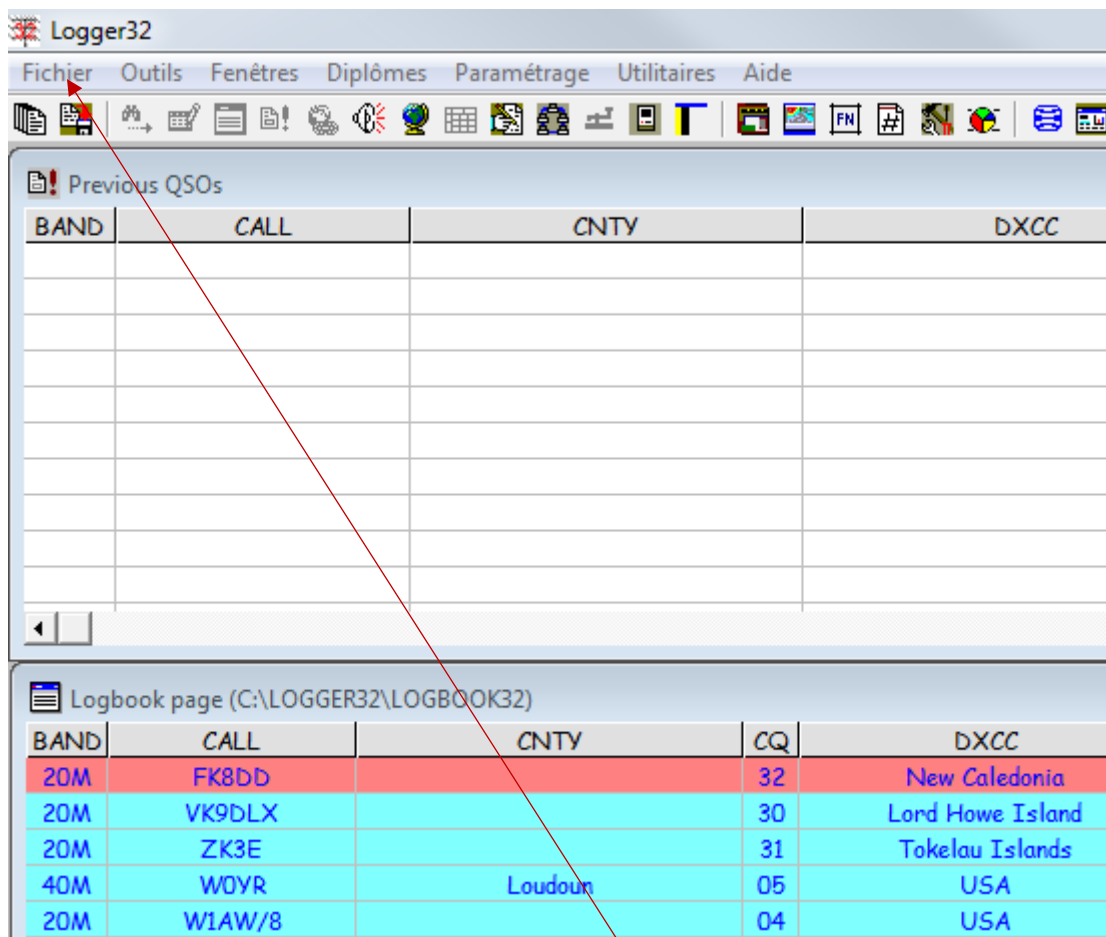

Show QSLs received since: 2014-10-20 (YYYY-MM-DD)

Include QSL detail: (May make the downloaded file a lot bigger.)

Your Call Sign: - Any -

Download report

Copyright 2014 American Radio Relay League, Inc.
 All Rights Reserved

lotwreport.adf

Afficher tous les téléchargements...

Après quelques instants un fichier lotwreport.adf sera créer dans le dossier téléchargement de votre ordinateur

Le fichier **lotwreport** située dans Téléchargements sera ensuite importé dans votre carnet de trafic Logger32

Comment insérer le fichier lotwreport dans Logger32

Double clic sur l'icône **Logger32**

Après ouverture de Logger32 Clic sur **Fichier** et **Synchroniser Lotw**

Rechercher votre fichier **lotwreport** dans **Téléchargements** et faire double clic sur le fichier **lotwreport**