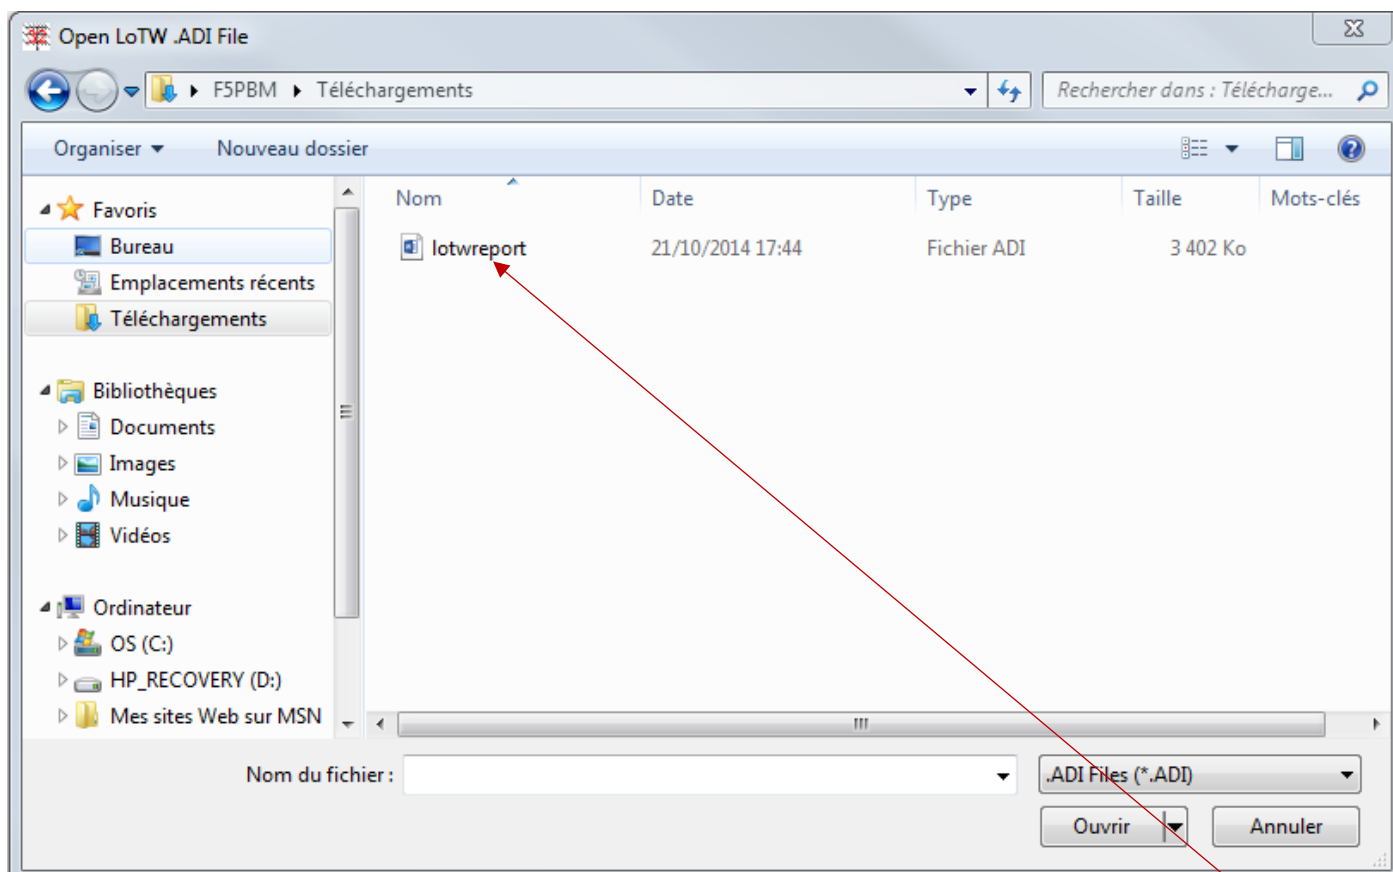

Après ouverture de Logger32 Clic sur **Fichier** et **Synchroniser Lotw**